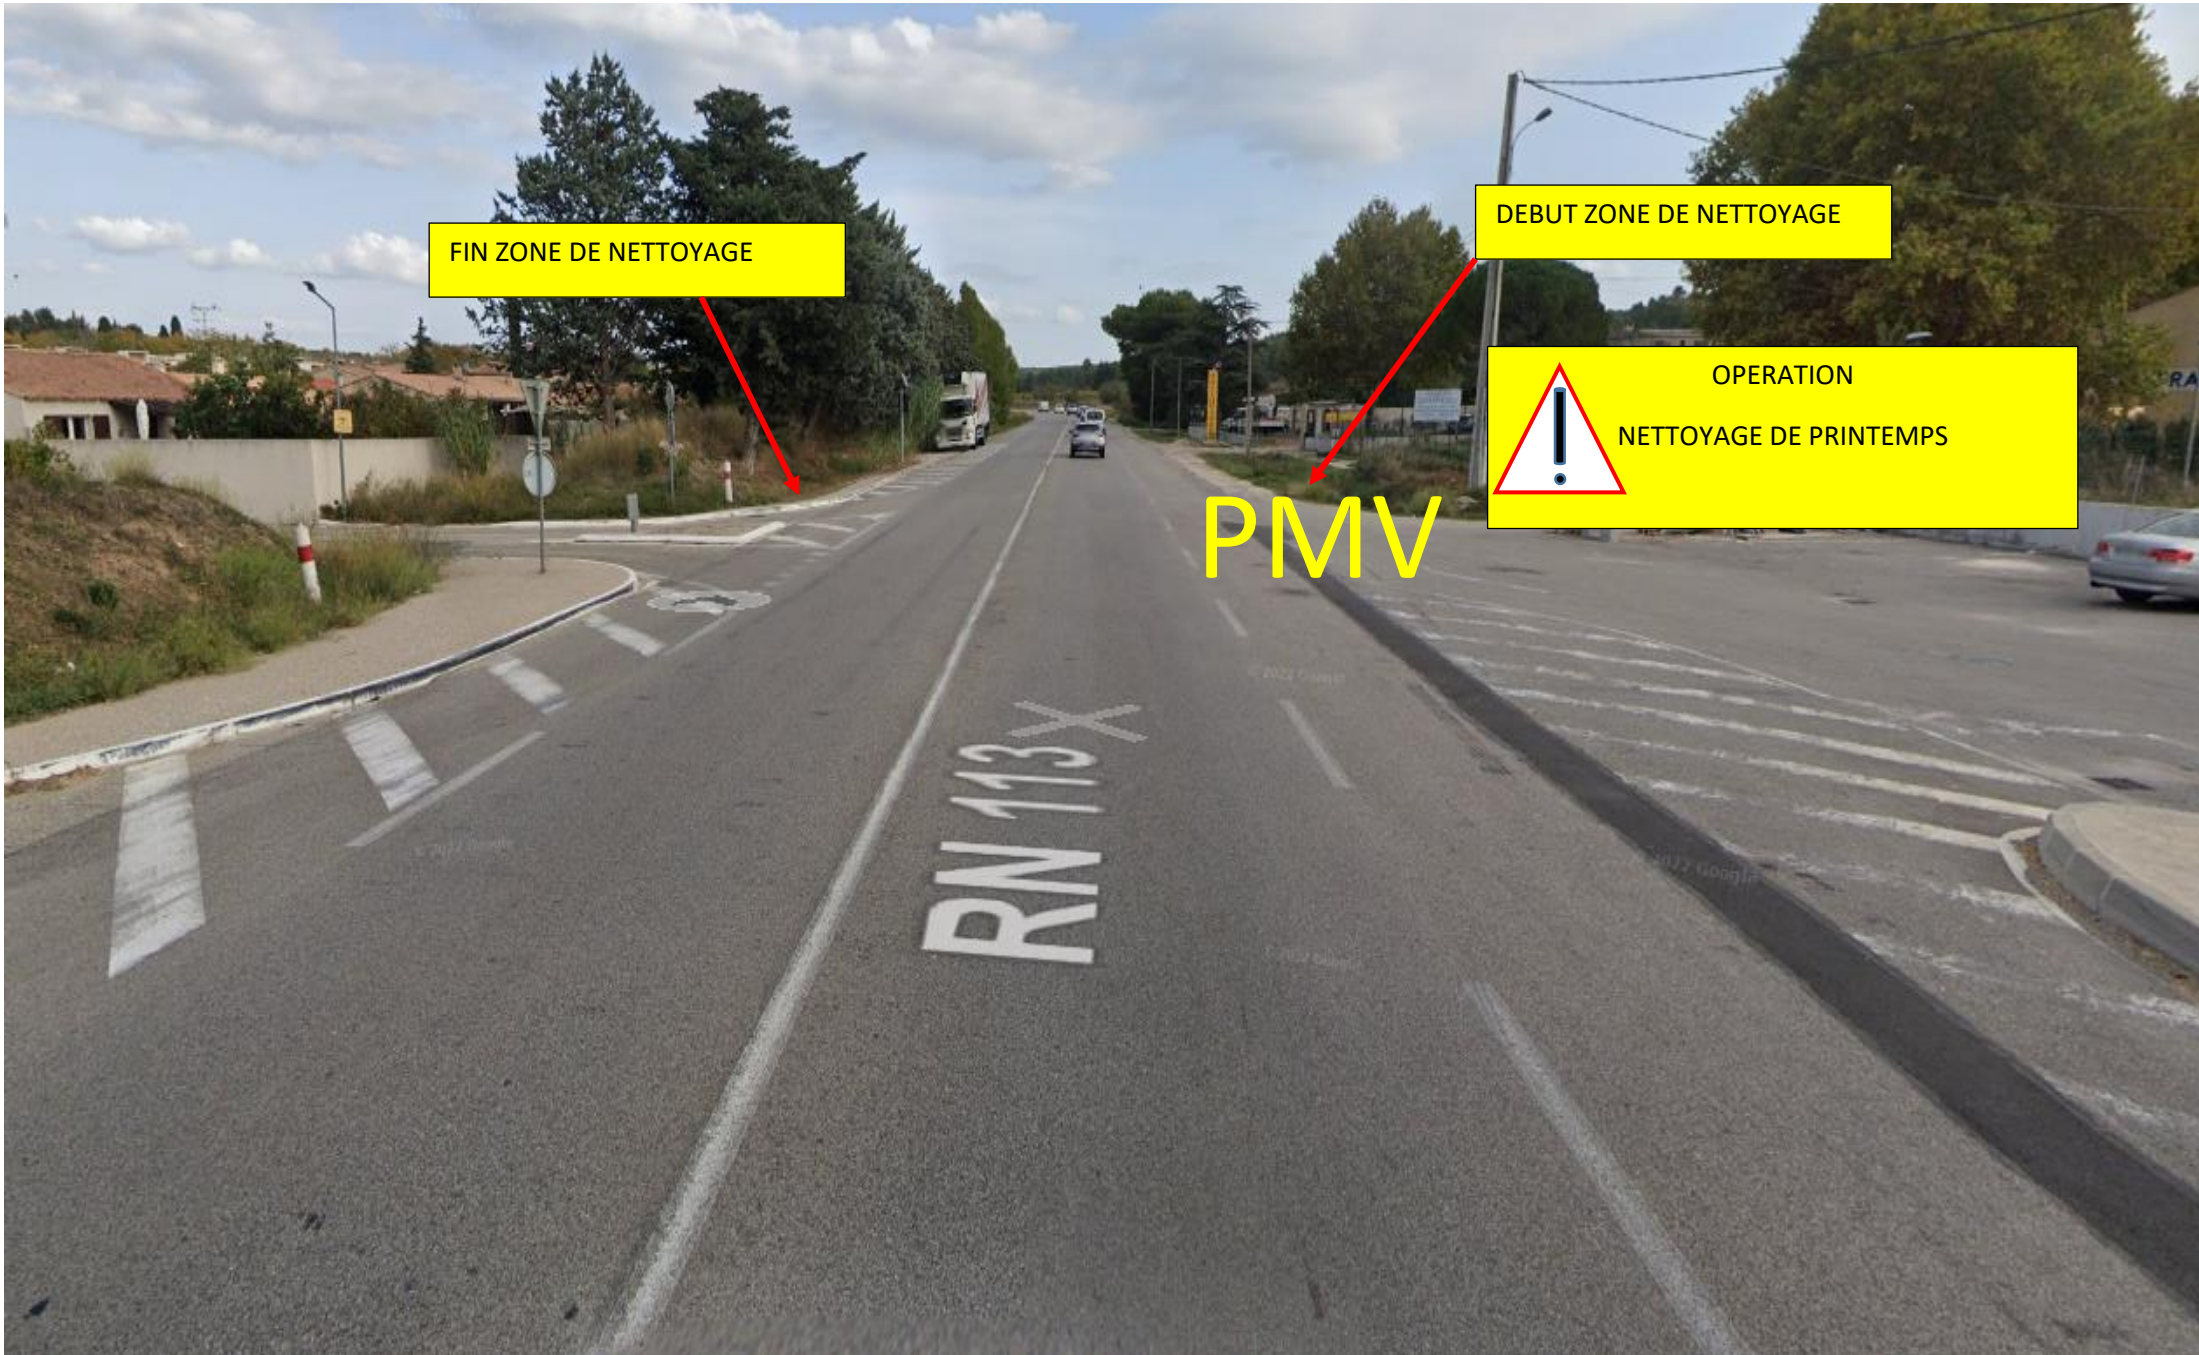

FIN ZONE DE NETTOYAGE

DEBUT ZONE DE NETTOYAGE

OPERATION  
NETTOYAGE DE PRINTEMPS

PMV

RN 113 X

FIN ZONE DE NETTOYAGE

OPERATION  
NETTOYAGE DE PRINTEMPS

DEBUT ZONE DE NETTOYAGE

PMV

D113

Av. Henri Cat

RN 113

PMV

Av. Henri Cat

Chem. de Marseille

Forme & Nutrition 4U  
Fermé temporairement