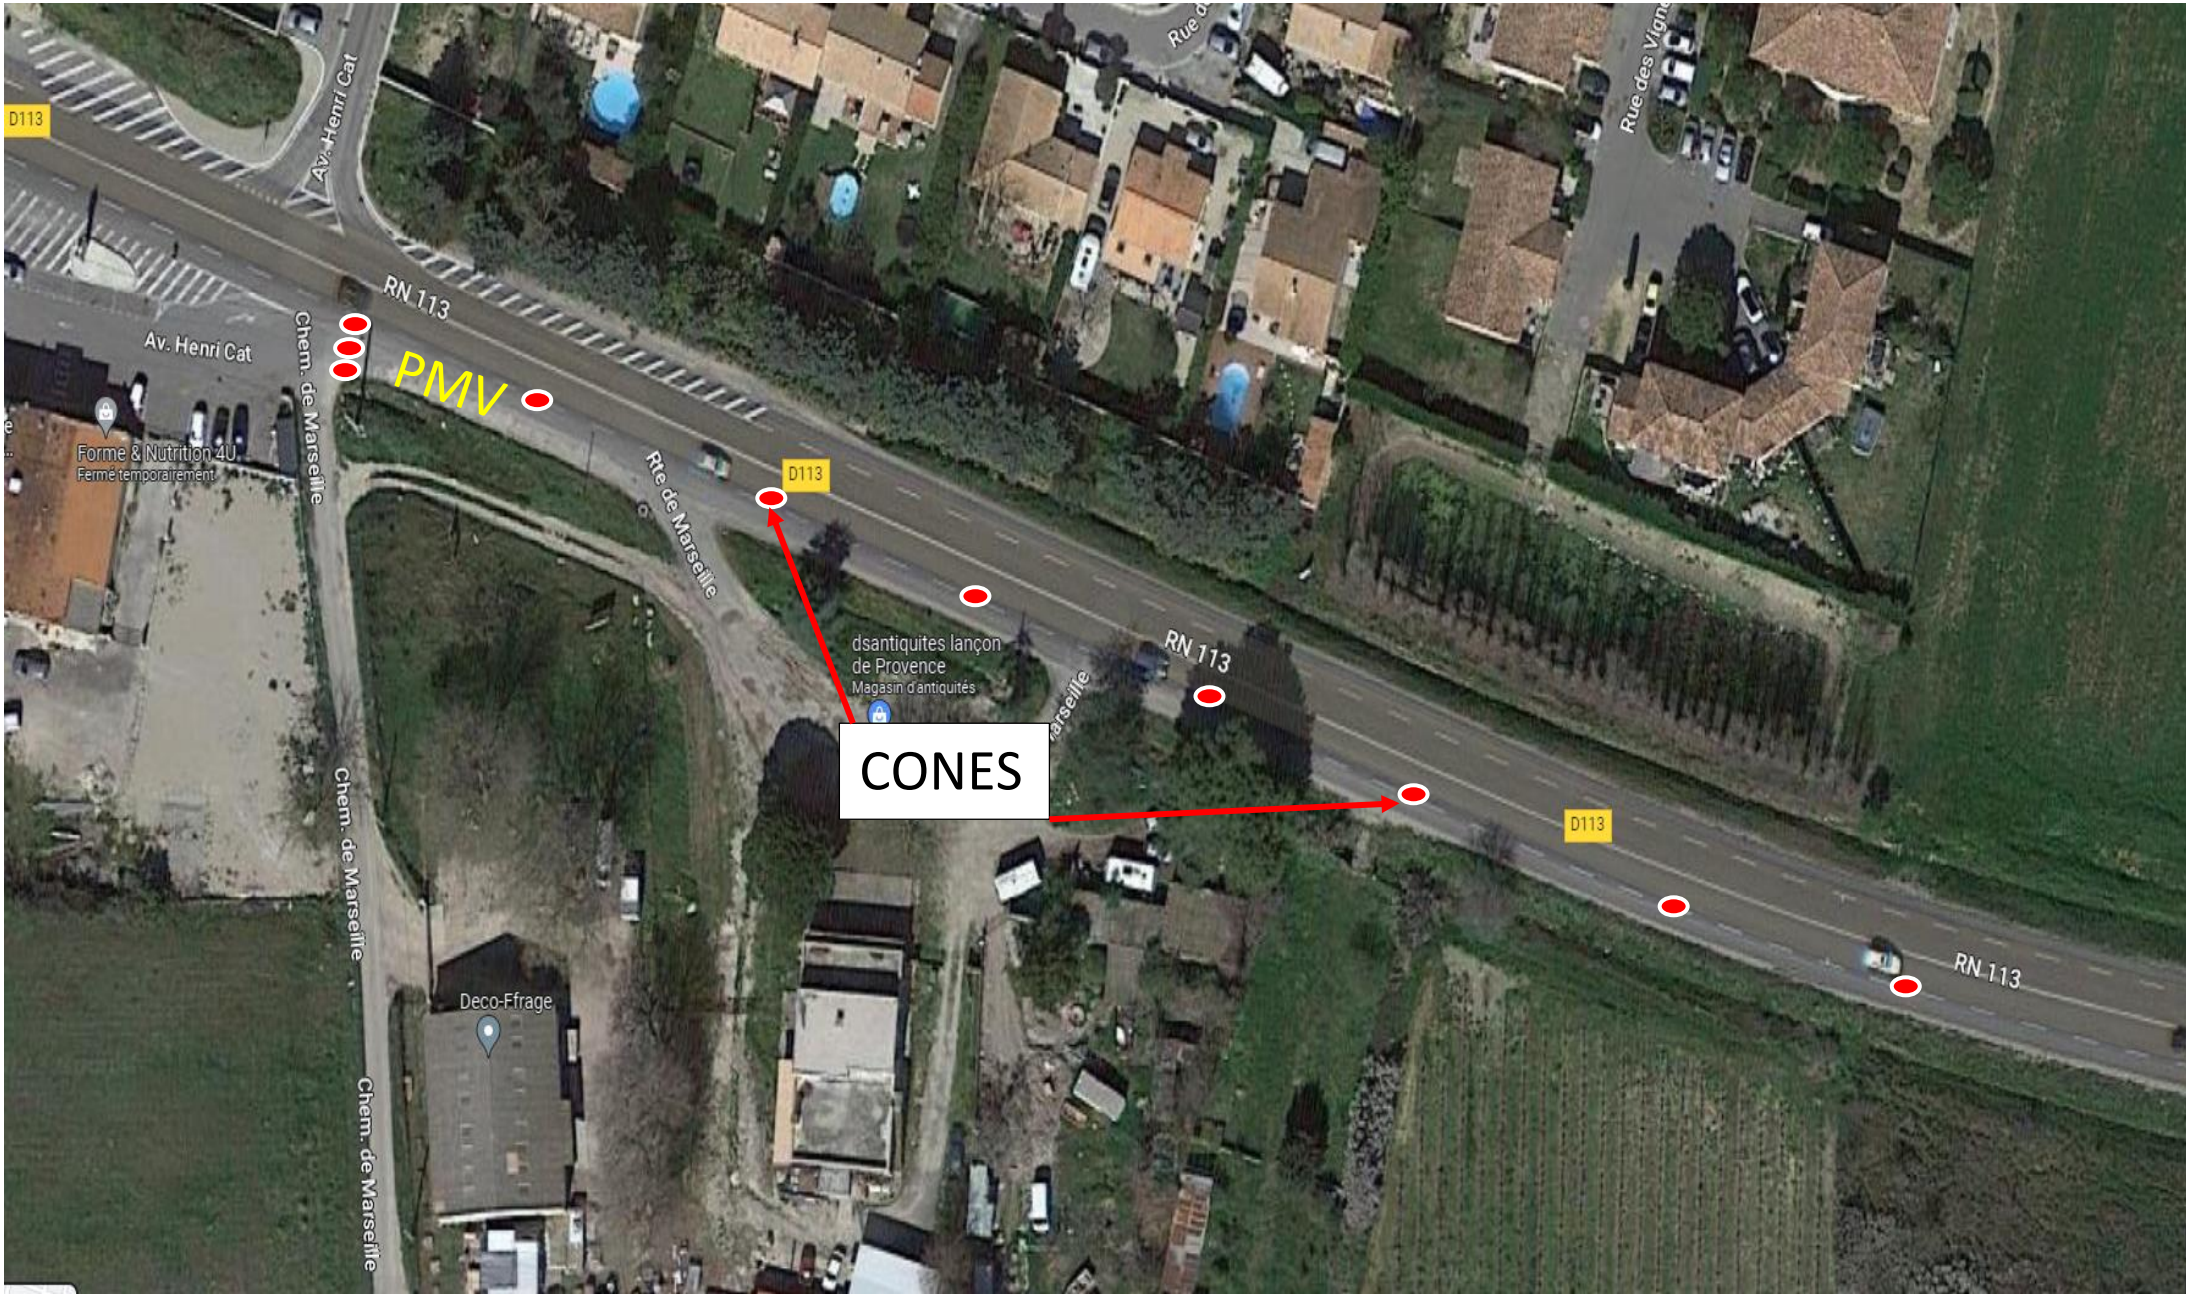

FIN ZONE DE NETTOYAGE

DEBUT ZONE DE NETTOYAGE

OPERATION  
NETTOYAGE DE PRINTEMPS

PMV

RN 113 X

FIN ZONE DE NETTOYAGE

OPERATION  
NETTOYAGE DE PRINTEMPS

DEBUT ZONE DE NETTOYAGE

PMV

D113

Av. Henri Cat

RN 113

PMV

Av. Henri Cat

Chem. de Marseille

Forme & Nutrition 4U  
Fermé temporairement

D113

RN 113

ZONE DE NETTOYAGE PR 31+236 AU 32+182